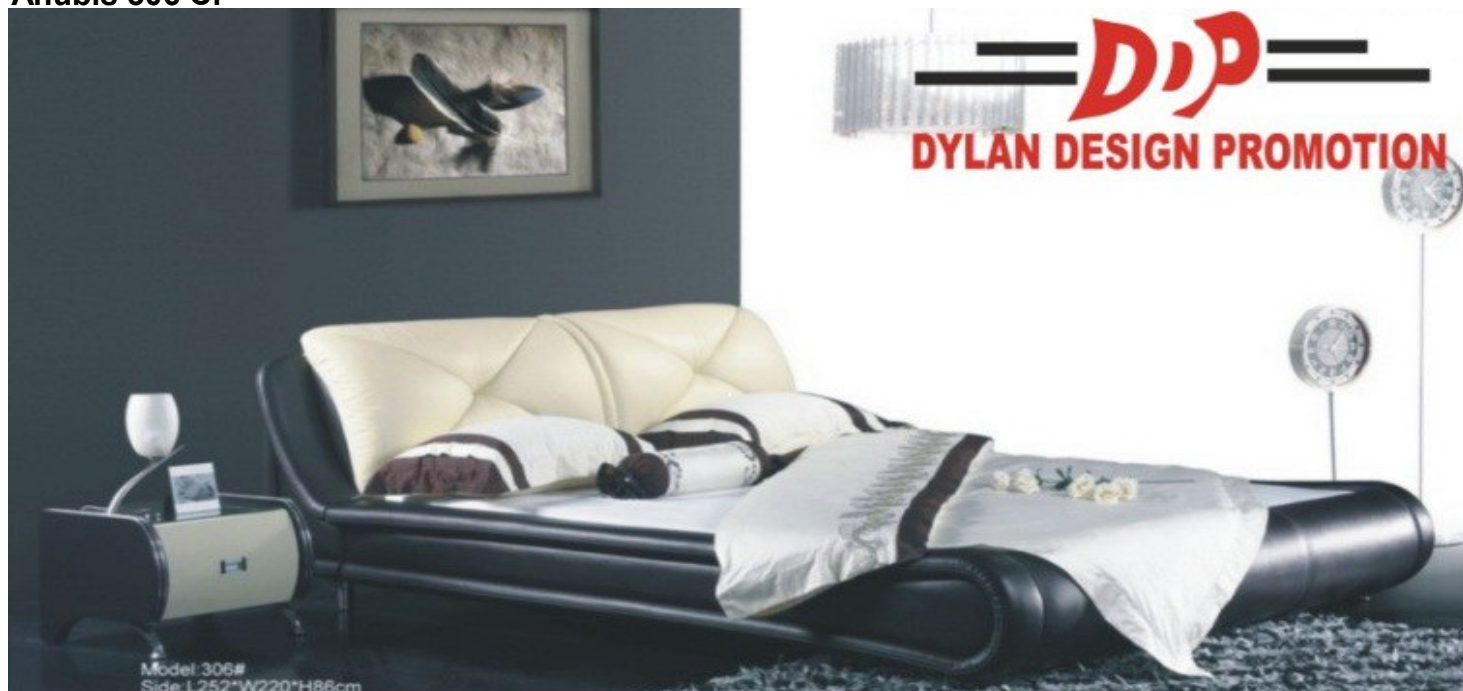

Contact Marius Duna Tel: 0728541201, 0744346206

NOTA: STOCUL SE POATE MODIFICA IN ORICE MOMENT IN FUNCTIE DE DISPONIBILITATEA PRODUSELOR

Anubis 306 Ci

Pentru saltea de:160*200cm	Pentru saltea de:180*200cm	Detalii preturi	Promotie
2399-Wenge / cu Lada 160*190		Pat 160*190	Pat 160*190
		4600 Lei	3199 Lei
		Lada	
		400 Lei