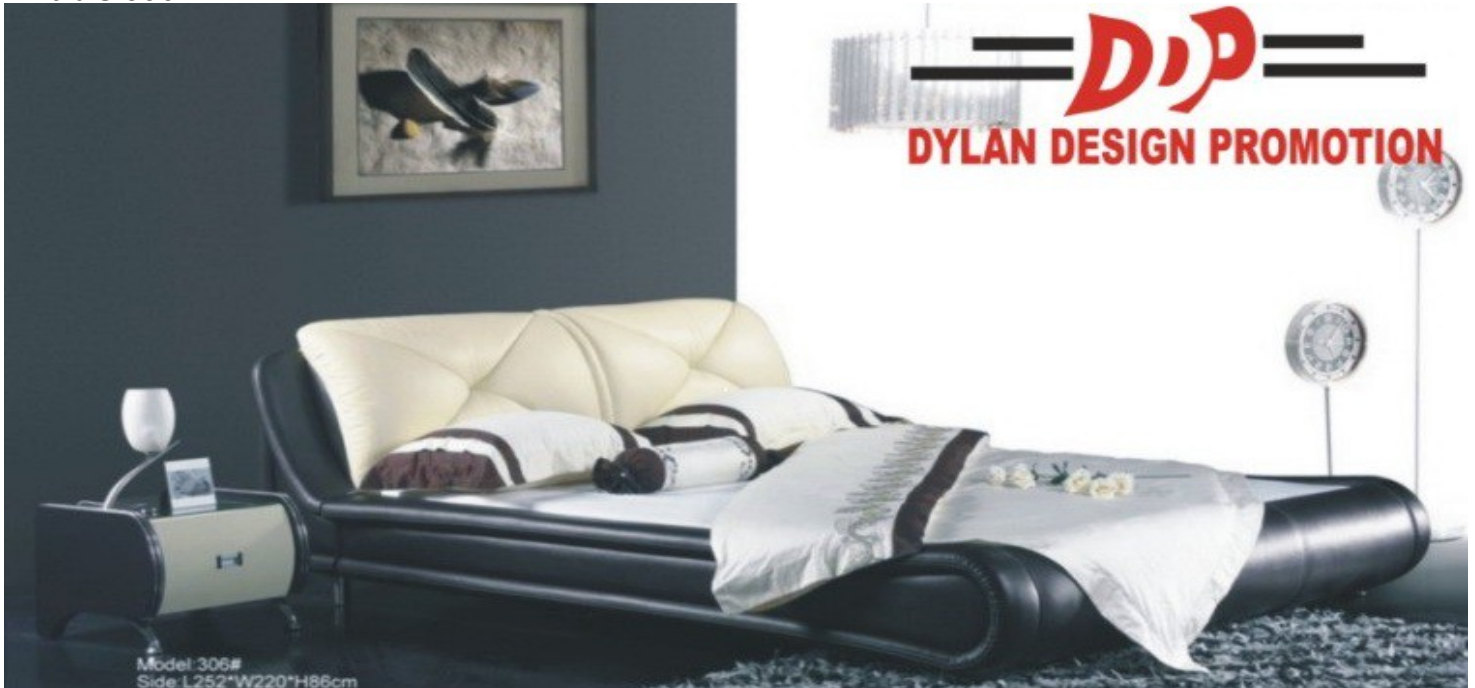

Anubis 306 Ci

Pentru saltea de:160*200cm	Pentru saltea de:180*200cm	Detalii preturi	Promotie
2399-Wenge / cu Lada 160*190		Pat 160*190	Pat 160*190
		4600 Lei	3199 Lei
		Lada	
		400 Lei	

Tunis 9802M

Pentru saltea de:160*200cm	Pentru saltea de:180*200cm	Detalii preturi	Promotie
	8064 Crem sidef / Maro sidef	Pat 160*200	Pat 180*200
		4600 Lei	4050 Lei
		Pat 180*200	
		4700 Lei	

Austin C311

Pentru saltea de:160*200cm	Pentru saltea de:180*200cm	Detalii preturi	Promotie
	3017 Bej cu bumbi	Pat 160*200 4700 Lei	Pat 180*200 4400 Lei
		Pat 180*200 4800 Lei	

Free Style C399 (M)

Pentru saltea de:160*200cm	Pentru saltea de:180*200cm	Detalii preturi	Promotie
8119 Maro / 8041 Crem		Pat 160*200 4700 Lei	Pat 160*200 3199 Lei
		Pat 180*200 4800 Lei	

GRANADA C317 M

ASTA E MOBILA TA

DYLAN DESIGN PROMOTION

Pentru saltea de:160*200cm	Pentru saltea de:180*200cm	Detalii preturi	Promotie
	978 Rosu	Pat 160*200 4700 Lei	Pat 180*200 3800 Lei
		Pat 180*200 4800 Lei	
		Noptiera 700 Lei	